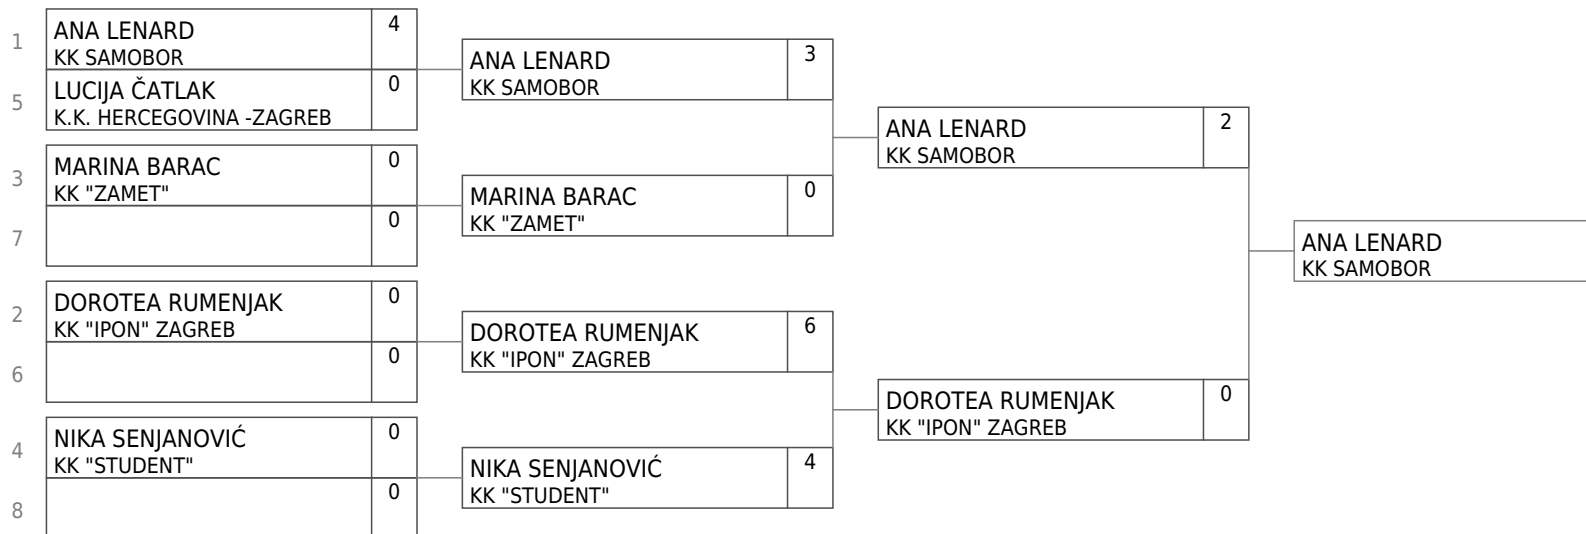

IVAN MARTINAC
K.K. HERCEGOVINA -ZAGREB

POREDAK

1	IVAN MARTINAC
2	MARIJAN LOGARUŠIĆ
3	ENES GARIBOVIĆ
3	LUKA DOLČIĆ

IZBORNO PRVENSTVO SENIORI/SENIORKE

kumite, Seniorke (18+) -50

1	JELENA PEHAR HKS	0	JELENA PEHAR HKS
2		0	

POREDAK

1	JELENA PEHAR
2	
3	
3	

VODITELJ BORILIŠTA

IZBORNO PRVENSTVO SENIORI/SENIORKE

kumite, Seniorke (18+) -61

POREDAK

1	ANA LENARD
2	DOROTEA RUMENJAK
3	MARINA BARAC
3	NIKA SENJANOVIĆ

IZBORNO PRVENSTVO SENIORI/SENIORKE

kumite, Seniorke (18+) -68

1	ANAMARIJA KRIŽAN K.K. HERCEGOVINA -ZAGREB	2	ANAMARIJA KRIŽAN K.K. HERCEGOVINA -ZAGREB	0	ANAMARIJA KRIŽAN K.K. HERCEGOVINA -ZAGREB
3	SADEA BEĆIROVIĆ KK "SUSEDGRAD"	0			
2	KATARINA JELIČIĆ K.K. HERCEGOVINA -ZAGREB	0	IVANA BEBEK KK "CHAMPION"	0	
4	IVANA BEBEK KK "CHAMPION"	2			